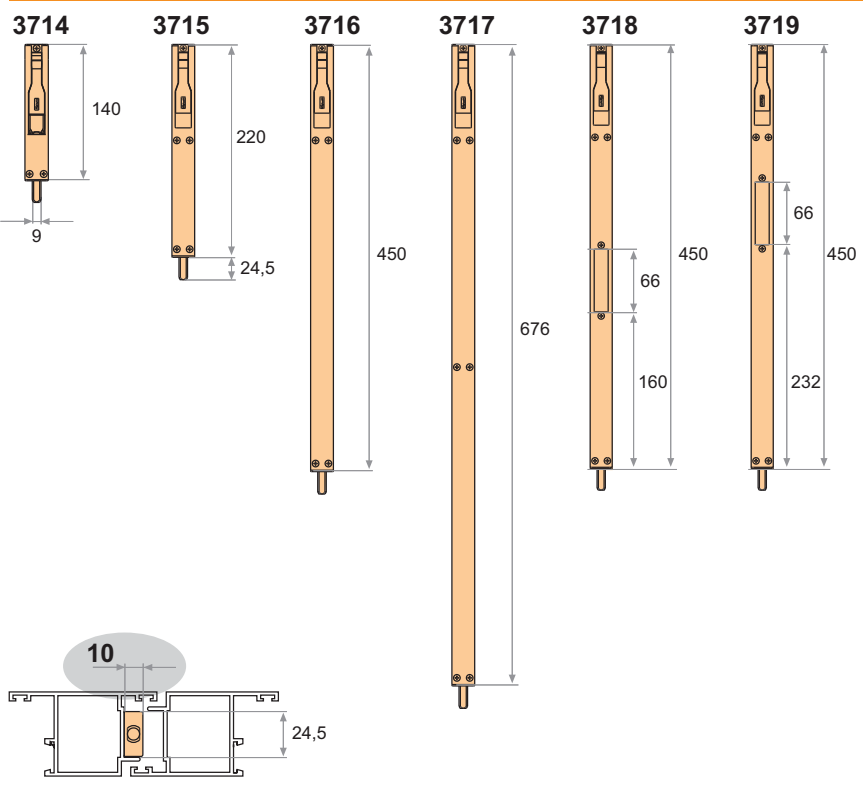

Art.

TITAN

- 3714**
- 3715**
- 3716**
- 3717**

- 20 L=140 mm
- L=220 mm
- L=450 mm
- L=675 mm

- 3718**
- 3719**

- 20 L=160 mm
- L=232 mm

3718-3719

3715-3716-3717

3714

TITANTRE

Art.

3722A
3722B

20

L=140 mm
L=220 mm

3722A

3722B

3722B

Art.	
 <p>3733</p>	<p>20 TITAN TITANTRE</p>
 <p>3734</p>	<p>20 TITAN TITANDUE TITANTRE</p>
 <p>3736</p>	<p>10 ATLAS</p>
 <p>3738</p>	<p>20 ATLAS TITAN TITANDUE TITANTRE</p>
 <p>3740</p>	<p>10 ATLAS</p>