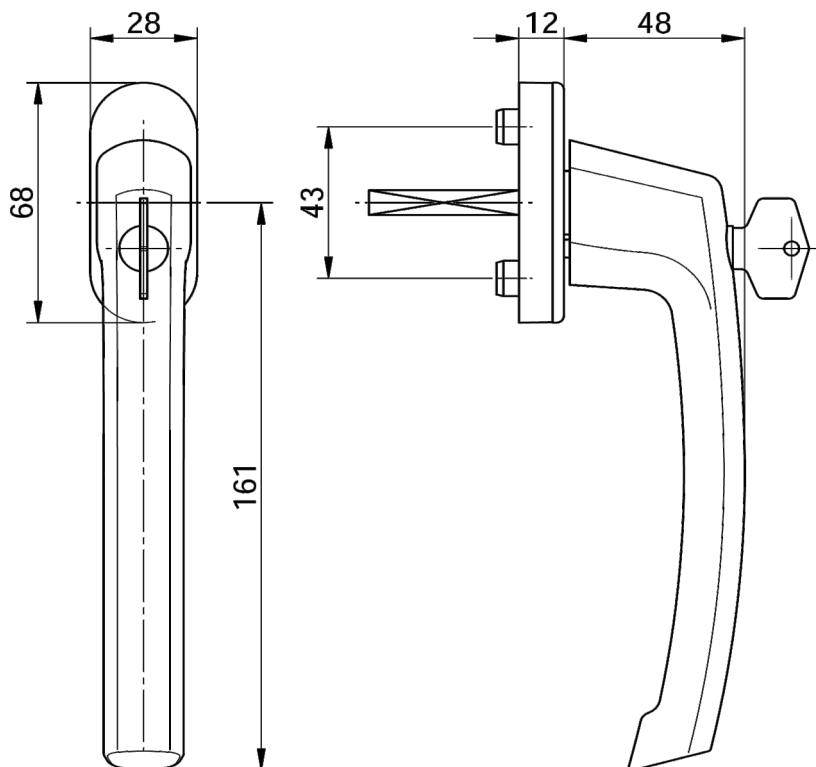

- model 502A z kluczykiem
- owalny cokół klamki
- rozstaw otworów mocujących 43 mm
- długość klamki 161 mm
- szerokość cokołu 28 mm
- trzpień 7 mm
- powierzchnia powlekana proszkowo na kolor:
biały, czarny lub anodowana na kolor F1 (srebrny)
F4 (stare złoto) oraz F9 (stalowy)

Oznaczenie
artykułu

Numer
artykułu

Długość
trzpienia

Kolor

Klamka do drzwi suwanych model 502 z kluczykiem	1202712	40 mm	biała
Klamka do drzwi suwanych model 502 z kluczykiem	1202714	40 mm	czarna
Klamka do drzwi suwanych model 502 z kluczykiem	1208176	40 mm	F1 (srebrna)
Klamka do drzwi suwanych model 502 z kluczykiem	1202713	40 mm	F4 (stare złoto)
Klamka do drzwi suwanych model 502 z kluczykiem	4930923	40 mm	F9 (stalowa)