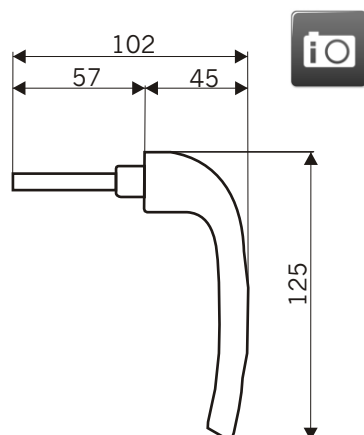

Klamka SG0710 bez cokołu

- model Hoppe SG0710 bez cokołu
- do otwierania okien wyposażonych w zaślepione cokoły klamki
- długość trzpienia: 45 mm
- trzpień 7 mm
- powierzchnia powlekana proszkowo na kolor biały

Oznaczenie
artykułuNumer
artykułuDługość
trzpienia

Kolor

Klamka SG0710 RH

1202735

45 mm

biała

Klamka SG0710 RH

biała