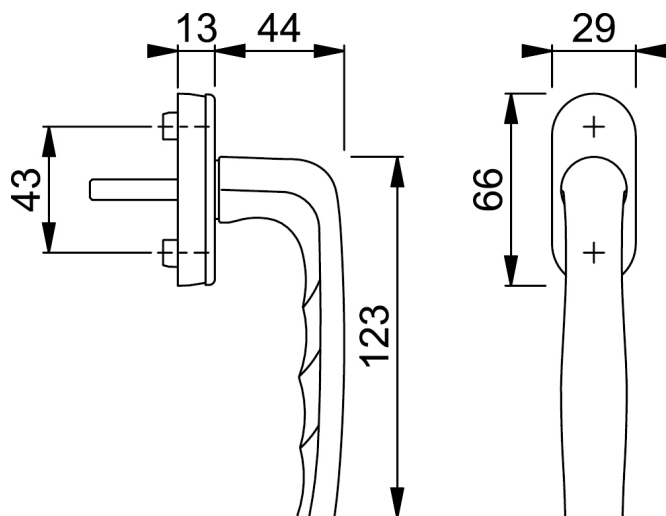

- model Hoppe Bogota 0960-1/U26
- skok klamki 45°
- długość klamki 123 mm
- cokół klamki 29 mm X 66 mm, grubość 13 mm
- rozstaw otworów mocujących 43 mm
- długość trzpienia 37 mm i 43 mm
- śruby w komplecie
- powierzchnia powlekana proszkowo

5004540
5004542
5004541
5004543

45°
45°
45°
45°

37 mm
43 mm
37 mm
43 mm

biała
biała
brązowa
brązowa