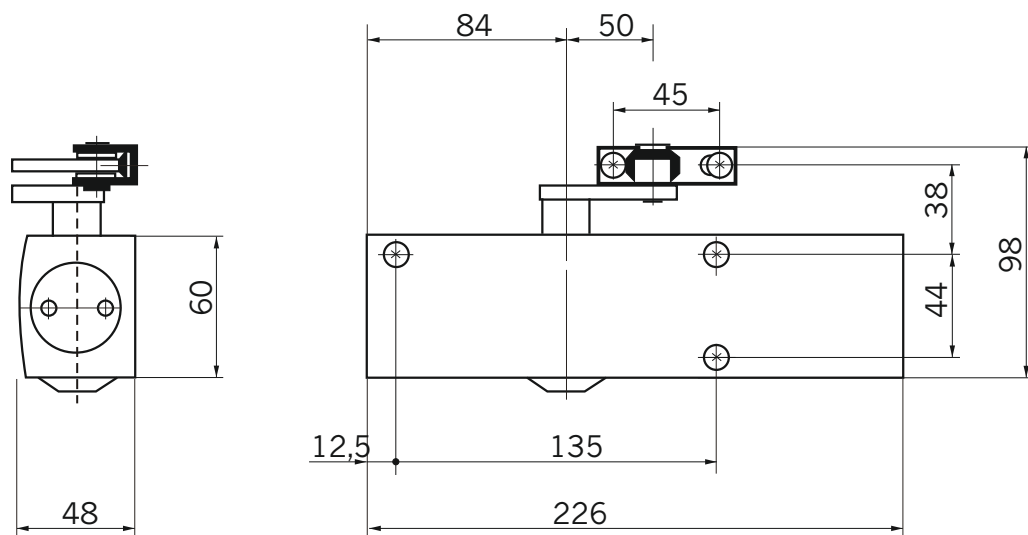

karta  
4.1.3.

## GEZE TS 2000V BC – górný samozamykacz drzwiowy

- do drzwi rozwiernych, wewnętrznych/zewnętrznych, prawych lub lewych o szerokości skrzydła do 1250 mm
- regulowana z przodu prędkość zamykania
- regulowana z przodu końcowa faza zamykania (dobicie)
- łatwa zmiana siły zamykania w zakresie 2/4/5 (według normy PN EN1154) poprzez odsunięcie/zbliżenie samozamykacza przy montażu
- wpuszczana płyta montażowa
- montaż na drzwiach po stronie zawiasów lub na ościeżnicy po stronie przeciwnej do zawiasów