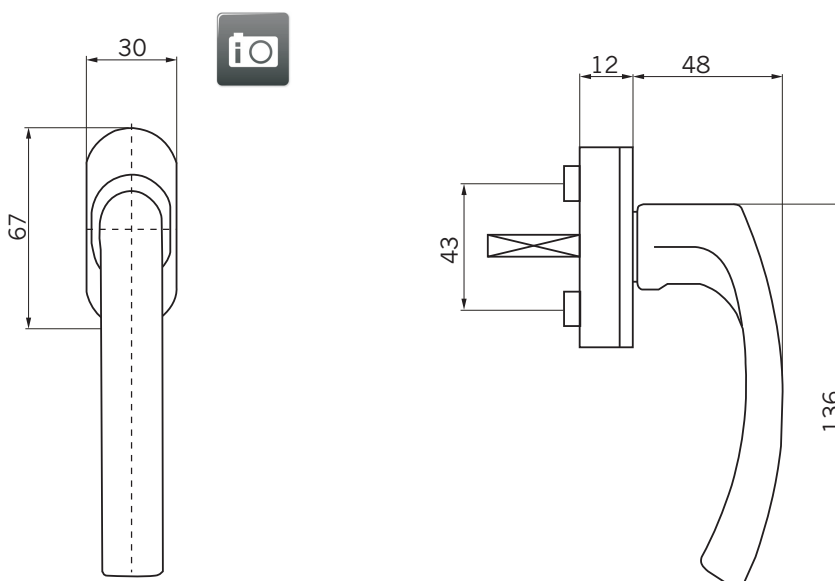

Klamka okienna Ergoline

- model Ergoline
- skok klamki 45°
- długość klamki 136 mm
- cokół klamki 30 mm x 67 mm, grubość 12 mm
- rozstaw otworów mocujących 43 mm
- długość trzpienia: 30 mm, 32 mm, 35 mm lub 40 mm
- w komplecie śruby montażowe
- powierzchnia powlekana proszkowo na kolor: biały i brązowy

Oznaczenie artykułu

Oznaczenie artykułu	Numer artykułu	Skok klamki	Długość trzpienia	Kolor
Klamka okienna KS ERGOLINE 1005 Z	1210537	45°	30 mm	biała
Klamka okienna KS ERGOLINE 1005 Z	1213514	45°	32 mm	biała **
Klamka okienna KS ERGOLINE 1005 Z	1210538	45°	35 mm	biała
Klamka okienna KS ERGOLINE 1005 Z	1211212	45°	40 mm	biała
Klamka okienna KS ERGOLINE 1005 Z	1210539	45°	30 mm	brązowa**
Klamka okienna KS ERGOLINE 1005 Z	1213515	45°	32 mm	brązowa**
Klamka okienna KS ERGOLINE 1005 Z	1210540	45°	35 mm	brązowa
Klamka okienna KS ERGOLINE 1005 Z	1211213	45°	40 mm	brązowa
Klamka okienna KS ERGOLINE 1005 Z	1222180	45°	35 mm	stare złoto (F4)**