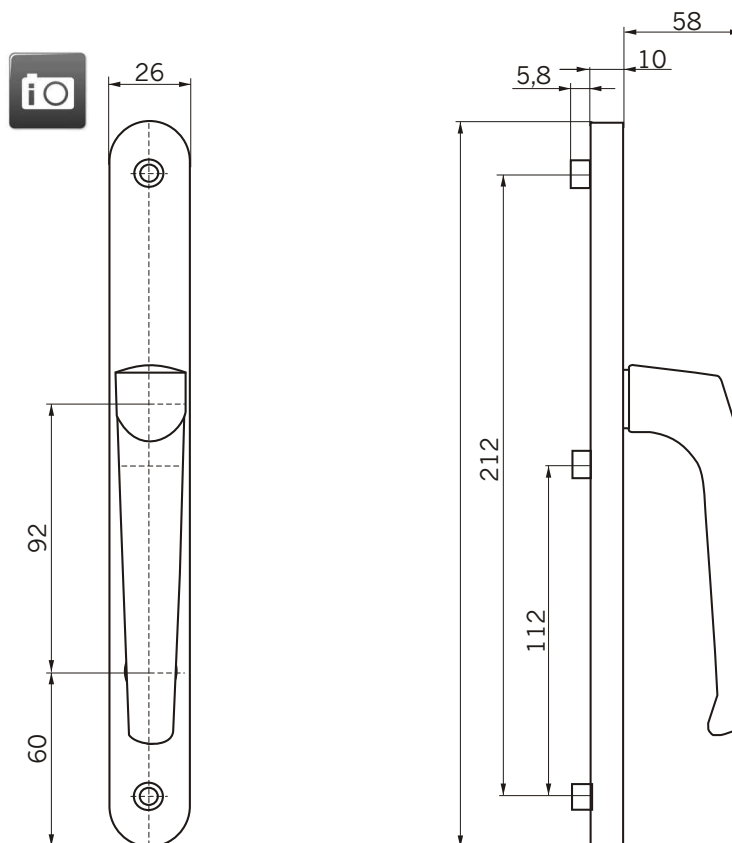

Informacje
ogólne

0

Klamki
okienne

1

Szyldy
drzwiowe

2

Pochwyty

3

Samozamykacze
drzwiowe

4

Zamki drzwiowe
i rygle

5

Zawiasy
do drzwi
z PCW

6

Zawiasy do
okien i drzwi
drewnianych

7

Otwieracze
do świetlików

8

Okucia
do okien
obrotowych
i okrągłych

9

Środki do
czyszczenia
i konserwacji;
kleje

10

Narzędzia
do produkcji
i montażu
okien

11

karta
2.3.1.

Szyld drzwiowy K-S 26/1003 wąski

- model K-S 26/1003
- komplet klamek (wewnętrzna i zewnętrzna) z szyldami oraz z trzema wkrętami mocującymi M5
- rozstaw osi klamki do osi wkładki 92 mm
- szyld owalny o wymiarach 246 mm x 26 mm x 10 mm
- szyld przystosowany do zamontowania wkładki bębnekowej
- powierzchnia powlekana proszkowo na kolor biały lub brązowy
- przystosowany do zamków z dormasem 25 mm

**Oznaczenie
artykułu**

**Numer
artykułu**

Rozstaw

Kolor

Szyld drzwiowy K-S 1003 KK 26
Szyld drzwiowy K-S 1003 KK 26

1211820
1211821

92
92

biały
brązowy