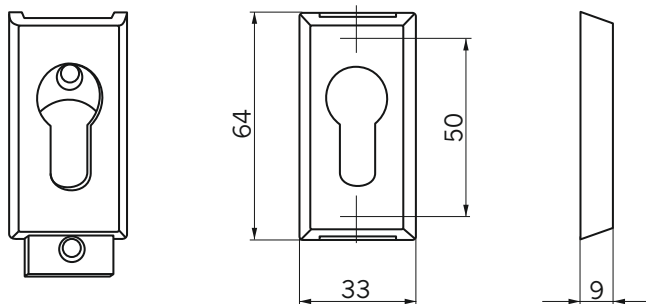

Informacje
ogólne

0

karta
2.6.1.

Klamki
okienne

1

Szyldy
drzwiowe

2

Rozeta prostokątna HOPPE

Pochwyty

3

Samozamykacze
drzwiowe

4

Zamki drzwiowe
i rygle

5

Zawiasy
do drzwi
z PCW

6

Zawiasy do
okien i drzwi
drewnianych

7

Otwieracze
do świetlików

8

Okucia
do okien
obrotowych
i okrągłych

9

Środki do
czyszczenia
i konserwacji;
kleje

10

Narzędzia
do produkcji
i montażu
okien

11

- model Hoppe 22-9S
- rozетка drzwiowa przystosowana do zamontowania wkładki bębnekowej
- prostokątna o wymiarach 64 mm x 33 mm, grubość 9 mm,
- wyposażona w ruchomą nakładkę,
- powierzchnia powlekana proszkowo na kolor biały lub anodowana na kolor srebrny (F1) i stare złoto (F4)

**Oznaczenie
artykułu**

**Numer
artykułu**

Kolor

Rozeta HOPPE PROSTOKĄTNA 22-9S 32 9 SZT
Rozeta HOPPE PROSTOKĄTNA 22-9S 32 9 SZT
Rozeta HOPPE PROSTOKĄTNA 22-9S 32 9 SZT

1202846
1202847
1209724

biały
F1 (srebrny)
F4 (stare złoto)