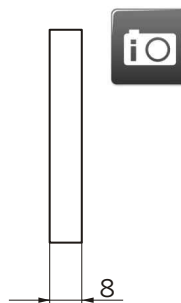

karta
2.6.2.

Rozeta prostokątna K-S

- model K-S prostokątny
- rozetka drzwiowa przystosowana do zamontowania wkładki bębnekowej,
- prostokątna o wymiarach 25 mm x 64 mm, grubość 8 mm
- rozstaw otworów mocujących 50 mm
- powierzchnia rozetki powlekana proszkowo na kolor biały lub brązowy.