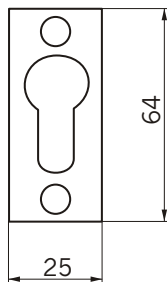

karta
2.6.2.

Rozeta prostokątna K-S

- model K-S prostokątny
- rozetka drzwiowa przystosowana do zamontowania wkładki bębnekowej,
- prostokątna o wymiarach 25 mm x 64 mm, grubość 8 mm
- rozstaw otworów mocujących 50 mm
- powierzchnia rozetki powlekana proszkowo na kolor biały lub brązowy.