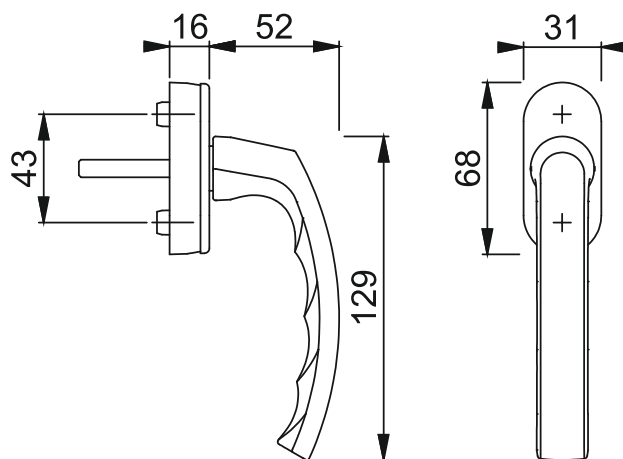

- model Hoppe Luxembourg 099/US952

- wyposażona w mechanizm blokujący otwarcie z zewnątrz

- długość klamki 129 mm

- cokół klamki 68 x 31 mm, grubość 16 mm

- długość trzpienia: 32 mm, 35 mm lub 40 mm

- w komplecie śruby montażowe

- rozstaw otworów mocujących 43 mm

- powierzchnia powlekana proszkowo na kolor biały i brązowy lub anodowana na kolor srebrny (F1), szampański złoty (F2), stare złoto (F4) lub stalowy (F9)

Oznaczenie
artykułu