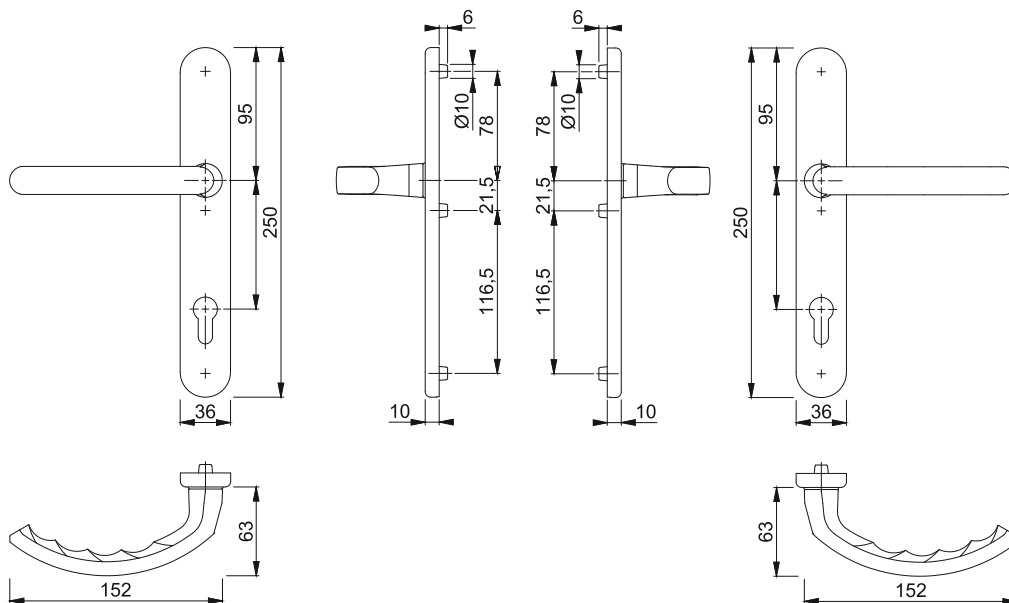

karta
2.1.2.

Szyld drzwiowy Luxembourg (HOPPE) szeroki z obustronną klamką

- model klamki Hoppe Luxembourg (1500/3357N)
- wykonany z aluminium
- komplet klamek (wewnętrzna i zewnętrzna) z szyldami oraz trzema wkrętami mocującymi M6
- do drzwi z PCW, drewna lub aluminium o grubości 57-62 mm i 67-72 mm
- klamka ze wspomaganiem
- rozstaw osi klamki do osi wkładki 92 mm lub 72 mm*
- długość klamki 152 mm
- szyld owalny, szerokości 36 mm
- szyld wyposażony w wypusty mocujące, przystosowany do zamontowania wkładki bębnekowej
- powierzchnia powlekana proszkowo na kolor: biały, brązowy lub anodowana na kolor srebrny-matowy (F1-2), złoty (F3), stare złoto (F4) oraz stalowy (F9)
- dostępny również w wersji biało-brązowej (klamka wewnętrzna w kolorze białym, zewnętrzna w kolorze brązowym)

**Oznaczenie
artykułu**

**Numer
artykułu**

Rozstaw

**Grubość
drzwi
(mm)**

Kolor

Szyld drzwiowy HOPPE LUKSEMBURG 1500 KK	1211062	92/8	67-72	biały
Szyld drzwiowy HOPPE LUKSEMBURG 1500 KK	1211061	92/8	67-72	brązowy
Szyld drzwiowy HOPPE LUKSEMBURG 1500 KK	1202839	92/8	67-72	F1-2 (srebrny-matowy)
Szyld drzwiowy HOPPE LUKSEMBURG 1500 KK	1202842	92/8	67-72	F3 (złoty)
Szyld drzwiowy HOPPE LUKSEMBURG 1500 KK	1209718	92/8	67-72	F4 (stare złoto)
Szyld drzwiowy HOPPE LUKSEMBURG 1500 KK	1217792	92/8	67-72	biało/brązowy
Szyld drzwiowy HOPPE LUKSEMBURG 1500 KK	1270871	98/8	67-72	F9 (stalowy)
Szyld drzwiowy HOPPE LUKSEMBURG 1500 KK	1213751	72/8	67-72	F4 (stare złoto)*

* z rozstawem 72 mm dostępny tylko szyld w kolorze F4