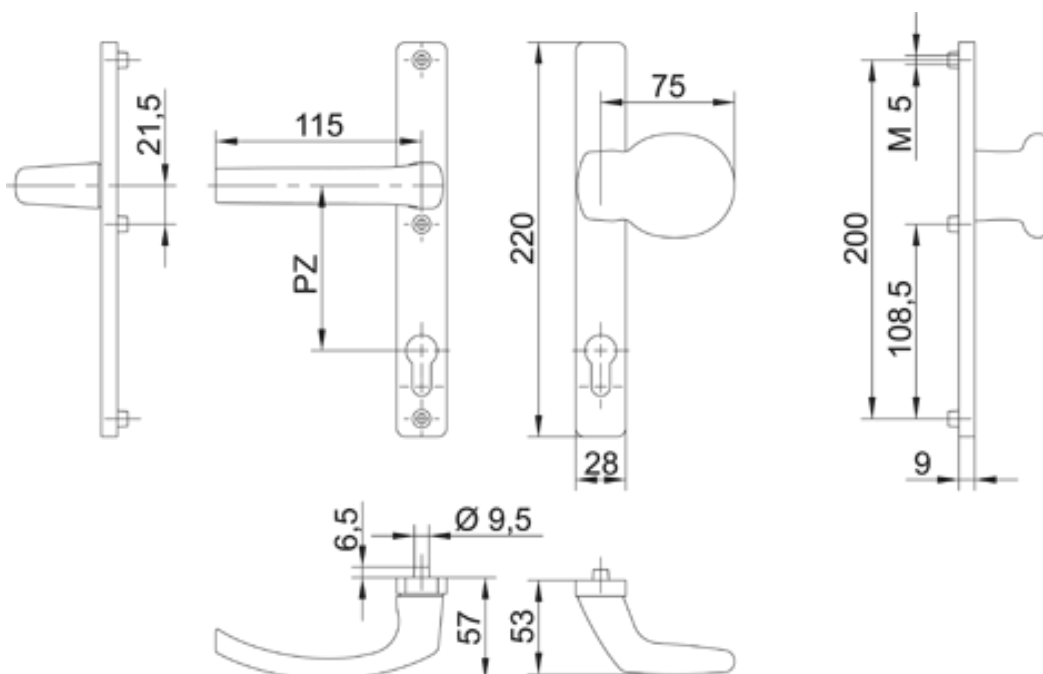

Informacje
ogólne

0

Klamki
okienne

1

Szyldy
drzwiowe

2

Pochwyty

3

Samozamykacze
drzwiowe

4

Zamki drzwiowe
i rygle

5

Zawiasy
do drzwi
z PCW

6

Zawiasy do
okien i drzwi
drewnianych

7

Otwieracze
do świetlików

8

Okucia
do okien
obrotowych
i okrągłych

9

Środki do
czyszczenia
i konserwacji;
kleje

10

Narzędzia
do produkcji
i montażu
okien

11

karta
2.2.8.

Szyld drzwiowy K-S 28/1500G wąski klamka/gałka

- wykonany z aluminium
- komplet klamka/gałka z szyldami oraz wkrętami mocującymi M5
- klamka bez wspomagania
- rozstaw osi klamki do osi wkładki 92 mm, trzpień kwadratowy 8 mm
- długość szyldu 220 mm
- długość klamki 115 mm
- długość gałki 75 mm
- szyld prostokątny, wąski - szerokość szyldu 28 mm
- powierzchnia powlekana proszkowo na kolor: biały, brązowy, RAL 9006 - odpowiednik F1, RAL 1036 - odpowiednik F4, RAL 9007 - odpowiednik F9

Oznaczenie
artykułu

Numer
artykułu

Rozstaw

Kolor

SZYLD KS 28/1005G KG 92/8 28 BŁ

4995960

92/8

biały

SZYLD KS 28/1005G KG 92/8 28 BR

4995961

92/8

brązowy

SZYLD KS 28/1005G KG 92/8 28 RAL9006

4995962

92/8

RAL9006

SZYLD KS 28/1005G KG 92/8 28 RAL1036

4995963

92/8

RAL1036

SZYLD KS 28/1005G KG 92/8 28 RAL9007

4995964

92/8

RAL9007