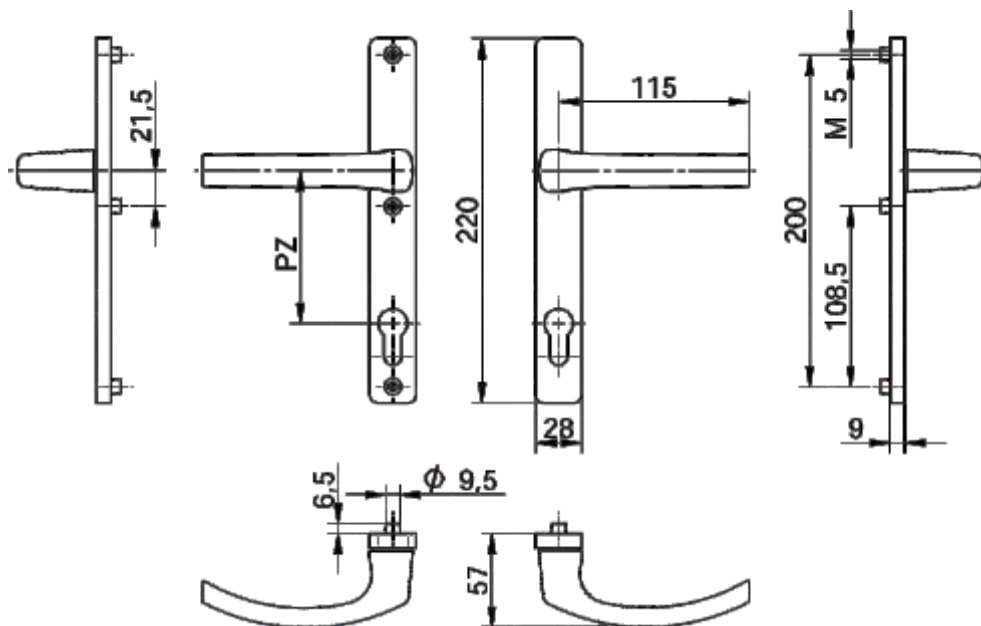

Informacje
ogólne

0

Klamki
okienne

1

Szyldy
drzwiowe

2

Pochwyty

3

Samozamykacze
drzwiowe

4

Zamki drzwiowe
i rygle

5

Zawiasy
do drzwi
z PCW

6

Zawiasy do
okien i drzwi
drewnianych

7

Otwieracze
do świetlików

8

Okucia
do okien
obrotowych
i okrągłych

9

Środki do
czyszczenia
i konserwacji;
kleje

10

Narzędzia
do produkcji
i montażu
okien

11

karta
2.1.7.

Szyld drzwiowy 28/1005 wąski z obustronną klamką

- wykonany z aluminium
- komplet klamek (wewnętrzna i zewnętrzna) z szyldami oraz wkrętami mocującymi M5
- klamka bez wspomagania
- rozstaw osi klamki do osi wkładki 92 mm, trzpień kwadratowy 8 mm
- długość szyldu 220 mm
- długość klamki 115 mm
- szyld prostokątny, wąski - szerokość szyldu 28 mm
- powierzchnia powlekana proszkowo na kolor: biały, brązowy, RAL 9006 - odpowiednik F1, RAL 1036 - odpowiednik F4

Oznaczenie
artykułu

Numer
artykułu

Rozstaw

Kolor

SZYLD KS 28/1005 KK 92/8 28 BŁ
SZYLD KS 28/1005 KK 92/8 28 BR
SZYLD KS 28/1005 KK 92/8 28 RAL9006
SZYLD KS 28/1005 KK 92/8 28 RAL1036

4995935 92/8
4995936 92/8
4995937 92/8
4995938 92/8

biały
brązowy
RAL9006
RAL1036