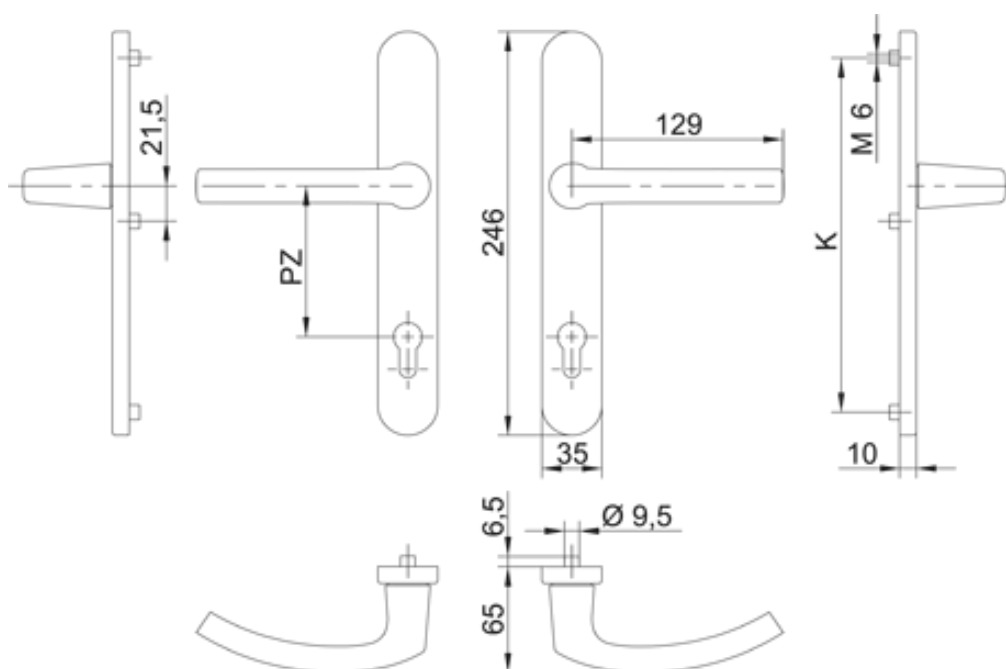

karta
2.7.3.

Szyld Baltica 35A/2000 do drzwi zewnętrznych z obustronną klamką

- komplet klamek (wewnętrzna i zewnętrzna) z szyldami oraz trzema wkrętami mocującymi M6
- do drzwi PCV, drewna lub aluminium o grubości 67-72
- szyldy ze stopu ZnAl, zewnętrzny z hartowaną wkładką stalową, wewnętrzny wyposażony w mechanizm wspomagający ruch klamki
- rozstaw od osi klamki do osi wkładki 92 mm
- szyld owalny, szerokość 35 mm
- długość klamki 129 mm
- szyld wyposażony w wypusty mocujące, przystosowany do zamontowania wkładki bębnekowej
- powierzchnia powlekana proszkowo na kolor biały, brązowy, anodowana na kolor F1 i F4 lub stal szlachetna

**Oznaczenie
artykułu**

**Numer
artykułu**

Rozstaw

**Grubość
drzwi
(mm)**

Kolor

SZYLD KS BALTICA 35A/2000 KK 92/8 35 BŁ	4929407	92/8	67-72	biały
SZYLD KS BALTICA 35A/2000 KK 92/8 35 BR	4929408	92/8	67-72	brązowy
SZYLD KS BALTICA 35A/2000 KK 92/8 35 F1	4929409	92/8	67-72	F1 (srebrny)
SZYLD KS BALTICA 35A/2000 KK 92/8 35 F4	4929410	92/8	67-72	F4 (stare złoto)
SZYLD KS BALTICA 35A/2000 KK 92/8 35 INOX	4997251	92/8	67-72	INOX