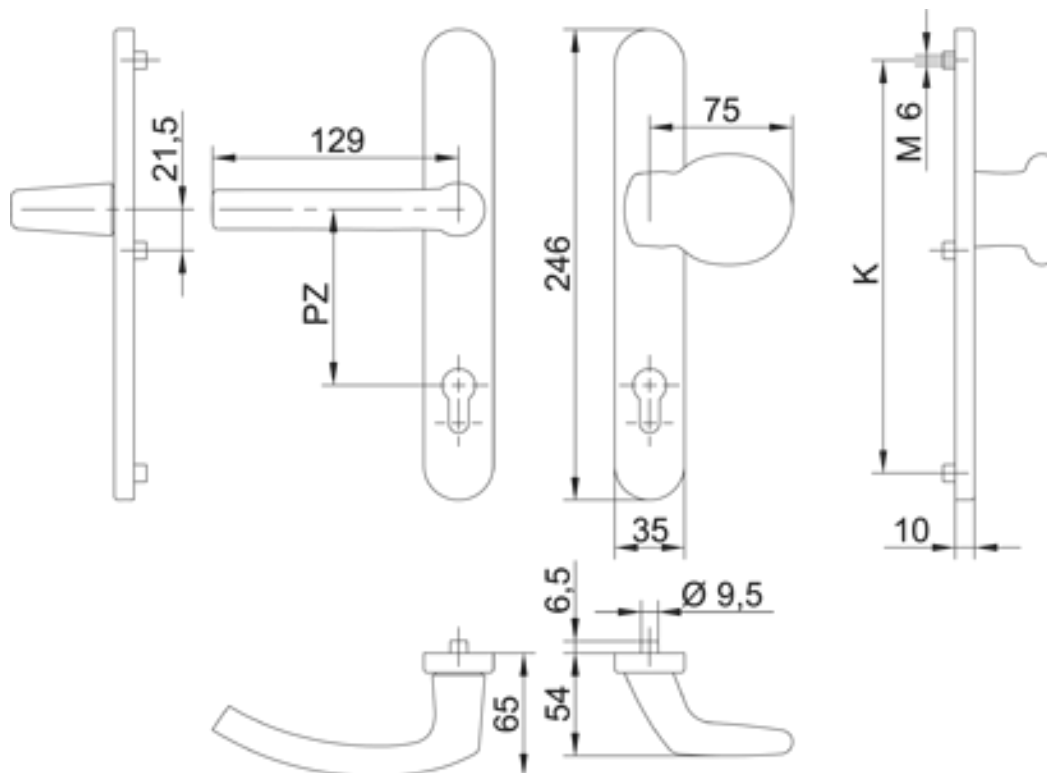

karta  
2.8.3.

## Szyld Baltica 35A/2000G do drzwi zewnętrznych z jednostronną gałką

- komplet składający się z chwytu drzwiowego oraz gałki stałej
- do drzwi PCV, drewna lub aluminium o grubości 67-72
- szyldy ze stopu ZnAl, zewnętrzny z hartowaną wkładką stalową, wewnętrzny wyposażony w mechanizm wspomagający ruch klamki
- rozstaw od osi klamki do osi wkładki 92 mm
- szyld owalny, szerokość 35 mm
- długość klamki 129 mm
- szyld wyposażony w wypusty mocujące, przystosowany do zamontowania wkładki bębnekowej
- powierzchnia powlekana proszkowo na kolor biały, brązowy, anodowana na kolor F1 (srebrny) i F4 (stare złoto) lub stal szlachetna

### Oznaczenie artykułu

Oznaczenie artykułu	Numer artykułu	Rozstaw	Grubość drzwi (mm)	Kolor
SZYLD KS BALTICA 35A/2000 KG 92/8 35 BŁ	4929413	92/8	67-72	biały
SZYLD KS BALTICA 35A/2000 KG 92/8 35 BR	4929414	92/8	67-72	brązowy
SZYLD KS BALTICA 35A/2000 KG 92/8 35 F1	4929415	92/8	67-72	F1 (srebrny)
SZYLD KS BALTICA 35A/2000 KG 92/8 35 F4	4929416	92/8	67-72	F4 (stare złoto)
SZYLD KS BALTICA 35A/2000 KG 92/8 35 INOX	4997252	92/8	67-72	INOX