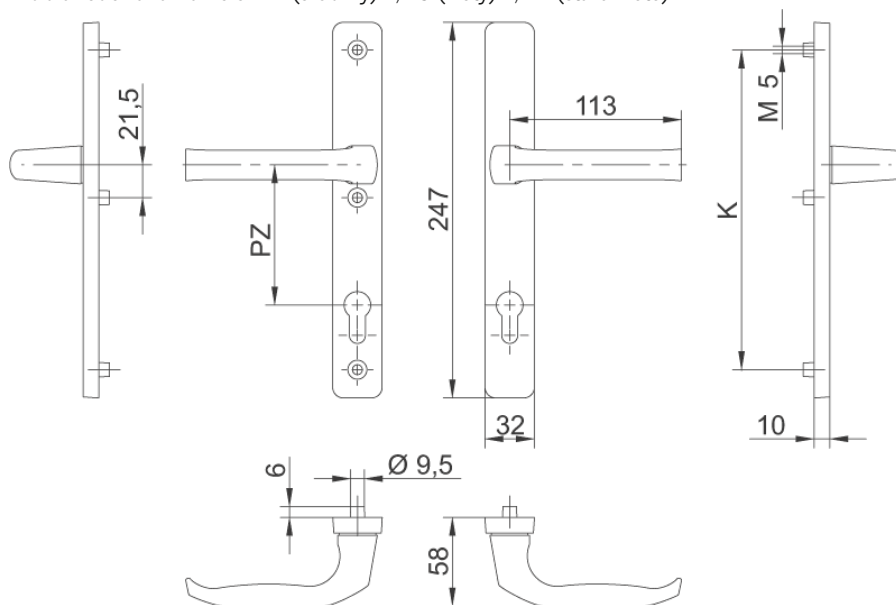

karta
2.1.4.

Szyld drzwiowy K-S 32/1003 wąski z obustronną klamką

- model klamki K-S 32/1003
- komplet klamek (wewnętrzna i zewnętrzna) z szyldami oraz trzema wkrętami mocującymi M5
- do drzwi z PCW, drewna lub aluminium
- klamka ze wspomaganiem na rozstaw 92/8
- klamka bez wspomagania na rozstaw 72/8
- rozstaw osi klamki do osi wkładki 72 mm lub 92 mm
- długość klamki 113 mm
- szyld prostokątny, szerokość 32 mm
- szyld wyposażony w wypusty mocujące, przystosowany do zamontowania wkładki bębnekowej
- powierzchnia powlekana proszkowo na kolor: biały, brązowy, czarny** lub anodowana na kolor F1 (srebrny)**, F3 (złoty)**, F4 (stare złoto)**

Oznaczenie artykułu	Numer artykułu	Rozstaw	Grubość drzwi (mm)	Kolor	Uwagi
Szyld drzwiowy K-S 1003 KK 32	1207470	72/8	67-72	biały**	bez wspomagania
Szyld drzwiowy K-S 1003 KK 32	1207471	72/8	67-72	brązowy**	bez wspomagania
Szyld drzwiowy K-S 1003 KK 32	1207472	72/8	67-72	F1 (srebrny)**	bez wspomagania
Szyld drzwiowy K-S 1003 KK 32 WSPOM	1222154	92/8	67-72	biały**	
Szyld drzwiowy K-S 1003 KK 32 WSPOM	1222155	92/8	67-72	brązowy**	
Szyld drzwiowy K-S 1003 KK 32 WSPOM	1222156	92/8	67-72	F1 (srebrny)**	
Szyld drzwiowy K-S 1003 KK 32 WSPOM	1222157	92/8	67-72	F3 (złoty)**	
Szyld drzwiowy K-S 1003 KK 32 WSPOM	1222158	92/8	67-72	F4 (stare złoto)**	

** na zamówienie