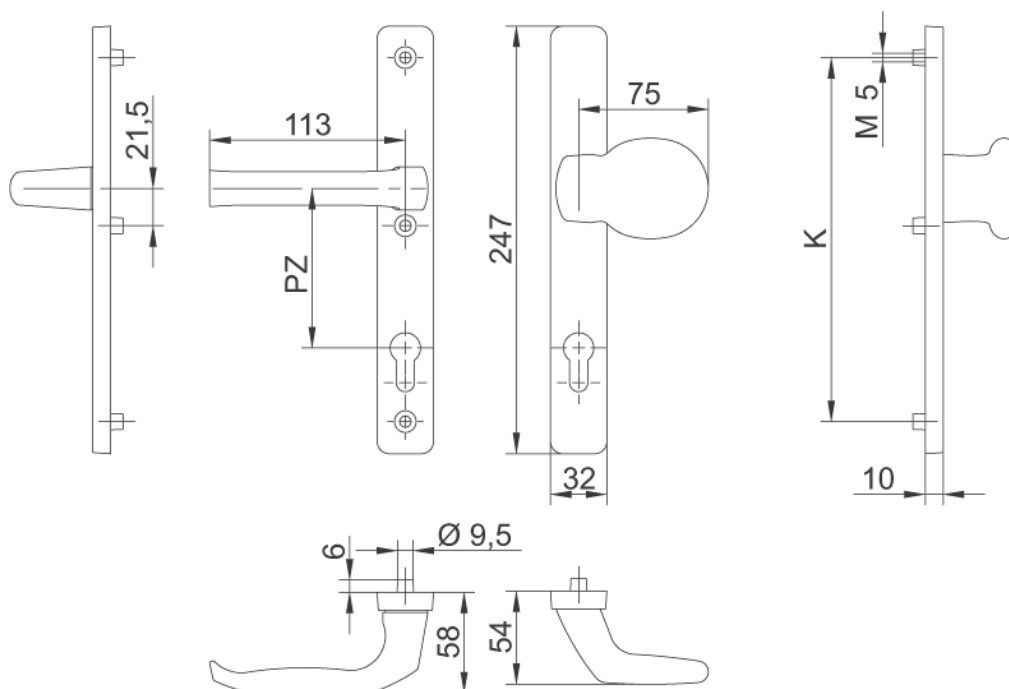

karta  
2.2.4.

## Szyld drzwiowy K-S 32/1003G wąski z jednostronnym pchaczem

- model klamki – K-S 32/1003G
- komplet z szyldami oraz trzema wkrętami mocującymi M5x90
- do drzwi z PCW, drewna lub aluminium
- klamka na rozstaw 92/8 ze wspomaganiam
- klamka na rozstaw 72/8 bez wspomagan
- rozstaw osi klamki do osi wkładki 72 mm, 92 mm
- długość klamki 126 mm
- szyld prostokątny, szerokość 32 mm
- szyld wyposażony w wypusty mocujące, przystosowany do zamontowania wkładki bębnekowej
- powierzchnia powlekana proszkowo na kolor: biały\*\* i brązowy\*\* lub anodowana na kolor F1 (srebrny)\*\*, F3 (złoty)\*\* i F4 (stare złoto)\*\*

Oznaczenie artykułu	Numer artykułu	Rozstaw	Grubość drzwi (mm)	Kolor	
Szyld drzwiowy K-S 1003 KG 32	1207478	72/8	67-72	biały**	bez wspomagan
Szyld drzwiowy K-S 1003 KG 32	1207481	72/8	67-72	F4 (stare złoto)**	bez wspomagan
Szyld drzwiowy K-S 1003 KG 32	1222160	92/8	67-72	biały**	
Szyld drzwiowy K-S 1003 KG 32	1222161	92/8	67-72	brązowy**	
Szyld drzwiowy K-S 1003 KG 32	1222162	92/8	67-72	F1 (srebrny)**	
Szyld drzwiowy K-S 1003 KG 32	1222163	92/8	67-72	F3 (złoty)**	
Szyld drzwiowy K-S 1003 KG 32	1222164	92/8	67-72	F4 stare złoto)**	