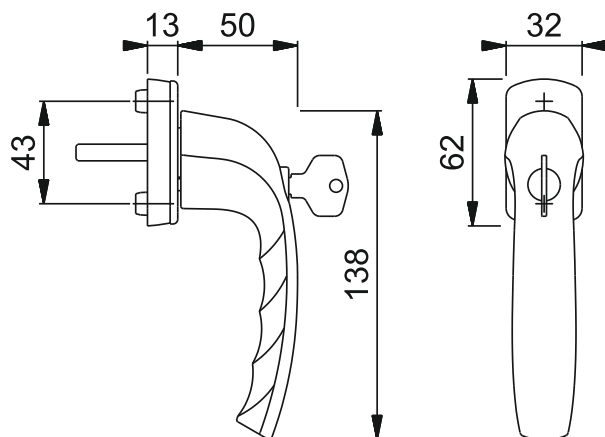

karta
1.3.4.

Klamka okienna z kluczykiem Hoppe New York 0810S/U10 Secu100 (100 Nm)

- model Hoppe New York 0810S/U10 (100Nm) Secu100 z kluczykiem
- klamka atestowana zgodnie z normą ENV1627-1630, rekomendowana do okien antywłamaniowych
- zastosowana technika Secu100 zabezpiecza klamkę przed przekręceniem i oderwaniem od cokołu z siłą 100Nm
- w komplecie śruby montażowe
- długość klamki 138 mm
- cokół klamki 32 mm x 62 mm, grubość 13 mm
- rozstaw otworów mocujących 43 mm
- długość trzpienia: 32 mm, 37 mm lub 43 mm
- powierzchnia powlekana proszkowo na kolor: biały, brązowy lub anodowana na kolor srebrny (F1), stare złoto (F4) i stalowy (F9)

Oznaczenie artykułu

Numer artykułu Długość trzpienia

Kolor

Oznaczenie artykułu	Numer artykułu	Długość trzpienia	Kolor
Klamka okienna HOPPE NEW YORK 0810 K SEC100	5003978	32 mm	biały
Klamka okienna HOPPE NEW YORK 0810 K SEC100	5003980	32 mm	brązowy
Klamka okienna HOPPE NEW YORK 0810 K SEC100	5003981	32 mm	srebrny (F1)
Klamka okienna HOPPE NEW YORK 0810 K SEC100	5003982	32 mm	stare złoto (F4)
Klamka okienna HOPPE NEW YORK 0810 K SEC100	5003983	32 mm	stalowy (F9)
Klamka okienna HOPPE NEW YORK 0810 K SEC100	5004006	37 mm	biały
Klamka okienna HOPPE NEW YORK 0810 K SEC100	5004008	37 mm	brązowy
Klamka okienna HOPPE NEW YORK 0810 K SEC100	5004009	37 mm	srebrny (F1)
Klamka okienna HOPPE NEW YORK 0810 K SEC100	5004013	37 mm	stare złoto (F4)
Klamka okienna HOPPE NEW YORK 0810 K SEC100	5004014	37 mm	stalowy (F9)
Klamka okienna HOPPE NEW YORK 0810 K SEC100	5004015	43 mm	biały
Klamka okienna HOPPE NEW YORK 0810 K SEC100	5004016	43 mm	brązowy
Klamka okienna HOPPE NEW YORK 0810 K SEC100	5004017	43 mm	srebrny (F1)
Klamka okienna HOPPE NEW YORK 0810 K SEC100	5004018	43 mm	stare złoto (F4)
Klamka okienna HOPPE NEW YORK 0810 K SEC100	5004019	43 mm	stalowy (F9)