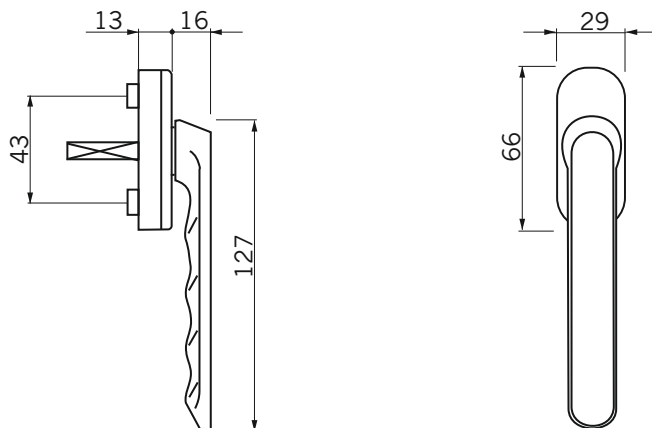

- model Hoppe 099KH
- klamka z niskim odsadzeniem (29 mm) do stosowania pod roletę
- w komplecie śruby montażowe
- rozstaw śrub mocujących 43 mm
- długość trzpienia: 35 mm
- powierzchnia powlekana proszkowo na kolor biały

Oznaczenie
artykułu

Klamka okienna HOPPE LUKSEMBURG 099 R ODS-29

Numer
artykułu

1202759

Skok
klamki

45°

Długość
trzpienia

35 mm