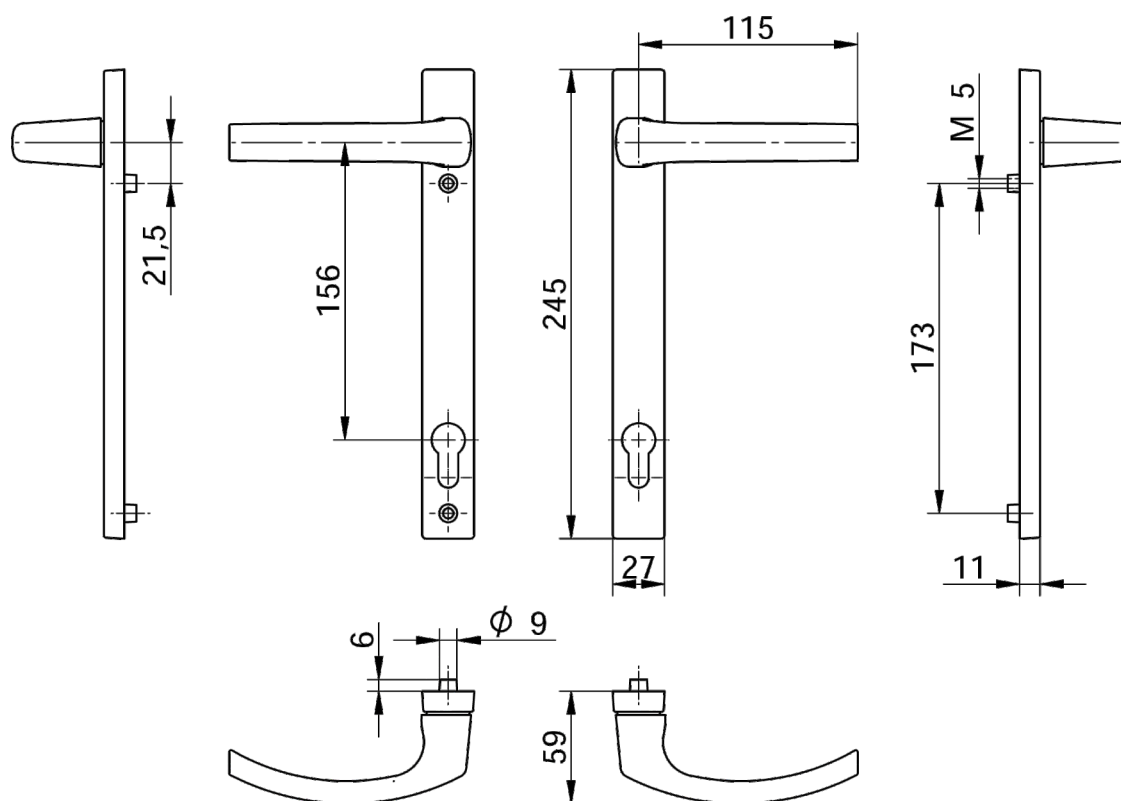

- komplet klamek (wewnętrzna i zewnętrzna) z szylDEM
- szylD z otworem na wkładkę bębnekową
- komplet przeznaczony do drzwi balkonowych (bez rolet) z zasuwnicą GRMA o grubości profilu skrzydła 55-65 mm
- powierzchnia klamki powleczona proszkowo na kolor: biały (RAL 9016) brązowy lub anodowana na kolory F1, F9, F4