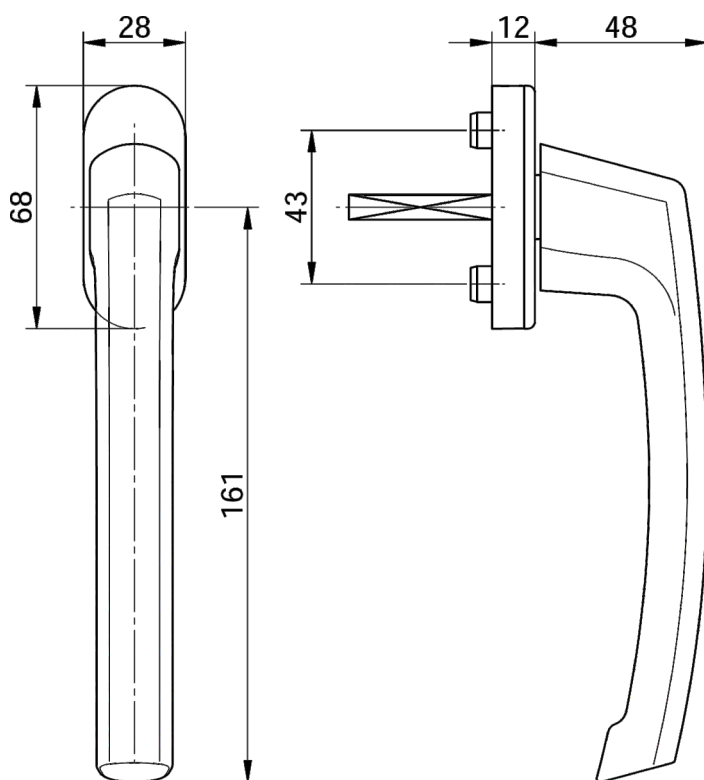

## Klamka do drzwi balkonowych uchylno-przesuwnych

- model 502
- owalny cokół klamki
- rozstaw otworów mocujących 43 mm
- trzpień 7 mm
- długość klamki 161mm
- powierzchnia powlekana proszkowo na kolor:  
biały, czarny lub anodowana na kolor F1 (srebrny),  
F4 (stare złoto) lub F9 (stalowy)

### Numer artykułu

1207884  
1207883  
1210983  
1209985  
1210970

### Długość trzpienia

40 mm  
40 mm  
40 mm  
40 mm  
40 mm

### Kolor

biała  
czarna  
F1 (srebrna)  
F4 (stare złoto)  
F9 (stalowa)