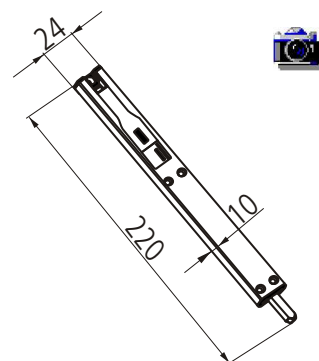

### Rygiel drzwiowy FAPIM 3715

Charakterystyka wyrobu:

- wymiar rygla 220mm x 24mm x 10mm
- trzpień ryglujący  $\varnothing$  9mm
- wysunięcie trzpienia 24,5 mm
- powierzchnia anodowana w kolorze srebrnym
- stosowany do słupka ruchomego bez wrębu
- możliwość skrócenia rygla do wymiaru 120 mm

### Zaczep dolny rygla drzwiowego tulejka 3738

Charakterystyka wyrobu:

- do montażu w podłodze
- korpus metalowy ze stali szlachetnej
- wymiary: długość 28 mm,  $\varnothing$  15 mm,
- kołnierz  $\varnothing$  20 mm x 1,5 mm

### Zaczep dolny rygla drzwiowego 3734

Charakterystyka wyrobu:

- do montażu na posadze
- wykonany ze stali nierdzewnej
- wymiary: 80mm x 30mm x 3,5mm
- \* możliwość stosowania zamiennie z tulejką 3738

### Zaczep górny rygla drzwiowego 3733

Charakterystyka wyrobu:

- do montażu w ościeżnicy
- stal ocynkowany w kolorze srebrnym
- wymiary: 50mm x 20mm x 10mm