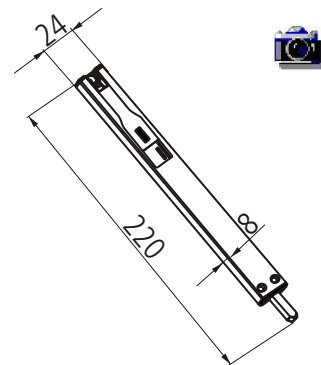

Rygiel drzwiowy FAPIM 3722

Charakterystyka wyrobu:

- wymiar rygla 220mm x 24mm x 8mm
- trzpień ryglujący \varnothing 9mm
- wysunięcie trzpienia 24,5mm
- powierzchnia anodowana w kolorze srebrnym
- stosowany do słupka ruchomego bez wrębu

Rygiel drzwiowy 3722

Zaczep dolny rygla drzwiowego tulejka 3738

Charakterystyka wyrobu:

- do montażu w podłodze
- korpus metalowy ze stali szlachetnej
- wymiary: długość 28 mm, \varnothing 15 mm,
- kołnierz \varnothing 20 mm x 1,5 mm

Zaczep dolny rygla
drzwiowego tulejka 3738

Zaczep dolny rygla drzwiowego 3734

Charakterystyka wyrobu:

- do montażu na posadze
- wykonany ze stali nierdzewnej
- wymiary: 80 mm x 30 mm x 3,5 mm

* możliwość stosowania zamiennie z tulejką 3738

Zaczep dolny rygla
drzwiowego 3734

Zaczep górny rygla drzwiowego 3733

Charakterystyka wyrobu:

- do montażu w ościeżnicy
- znal ocynkowany w kolorze srebrnym
- wymiary: 50 mm x 20 mm x 10 mm

Zaczep górny rygla
drzwiowego 3733