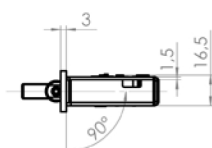

Zamek SSF z zapadką baryłkową RR 02 ROF

- zamek bez otworu pod klamkę do drzwi wahadłowych z drewna lub PCW i aluminium
- wyposażony w zapadkę baryłkową
- możliwość regulacji wysunięcia zapadki
- rygiel wzmocniony trzpieniami stalowymi – zabezpieczenie przed przepiłowaniem
- ryglowanie za pośrednictwem wkładki bębnekowej, zamykanie jednoobrotowe
- wysunięcie rygla 21 mm
- szerokość listwy zamka 16, 20 lub 24 mm
- głębokość wbudowania kasety zamka: 43, 48, 53, 58, 63 mm
- rozstaw osi wkładki do czoła zamka – wymiar D: 25, 30, 35, 40, i 45 mm
- kaseta oraz listwa zamka ocynkowana, zapadka i rygiel niklowane.

Oznaczenie artykułu	Numer artykułu (nowy)	Rozstaw osi wkładki do czoła zamka (mm)	Szerokość listwy zamka (mm)	Rodzaj powłoki
SSF RR 02 ROF 25/16	1222504	25	16	} ocynk srebrny
SSF RR 02 ROF 35/16	1222505	35	16	
SSF RR 02 ROF 40/16	1222506	40	16	
SSF RR 02 ROF 45/16	1222507	45	16	
SSF RR 02 ROF 45/20	4927400	45	20	
SSF RR 02 ROF 45/24	1222508	45	24	