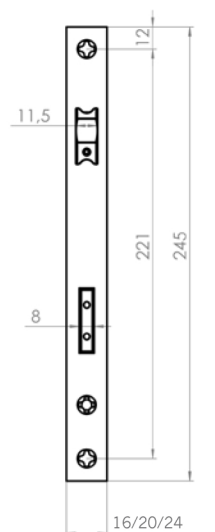

Zamek SSF z zapadką baryłkową RR 02 ROF

- zamek bez otworu pod klamkę do drzwi wahadłowych z drewna lub PCW i aluminium
- wyposażony w zapadkę baryłkową
- możliwość regulacji wysunięcia zapadki
- rygiel wzmocniony trzpieniami stalowymi – zabezpieczenie przed przepiłowaniem
- ryglowanie za pośrednictwem wkładki bębnekowej, zamykanie jednoobrotowe
- wysunięcie rygla 21 mm
- szerokość listwy zamka 16, 20 lub 24 mm
- głębokość wbudowania kasety zamka: 43, 48, 53, 58, 63 mm
- rozstaw osi wkładki do czoła zamka – wymiar D: 25, 30, 35, 40, i 45 mm
- kaseta oraz listwa zamka ocynkowana, zapadka i rygiel niklowane.

Oznaczenie artykułu	Numer artykułu (nowy)	Rozstaw osi wkładki do czoła zamka (mm)	Szerokość listwy zamka (mm)	Rodzaj powłoki
SSF RR 02 ROF 25/16	1222504	25	16	} ocynk srebrny
SSF RR 02 ROF 35/16	1222505	35	16	
SSF RR 02 ROF 40/16	1222506	40	16	
SSF RR 02 ROF 45/16	1222507	45	16	
SSF RR 02 ROF 45/20	4927400	45	20	
SSF RR 02 ROF 45/24	1222508	45	24	