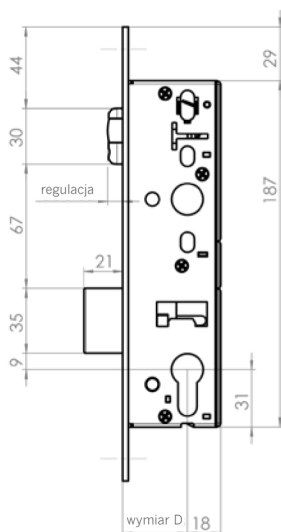

Zamek SSF z zapadką baryłkową RR 02 ROF

- zamek bez otworu pod klamkę do drzwi wahadłowych z drewna lub PCW i aluminium
- wyposażony w zapadkę baryłkową
- możliwość regulacji wysunięcia zapadki
- rygiel wzmocniony trzpieniami stalowymi – zabezpieczenie przed przepiłowaniem
- ryglowanie za pośrednictwem wkładki bębnekowej, zamykanie jednoobrotowe
- wysunięcie rygla 21 mm
- szerokość listwy zamka 16, 20 lub 24 mm
- głębokość wbudowania kasety zamka: 43, 48, 53, 58, 63 mm
- rozstaw osi wkładki do czoła zamka – wymiar D: 25, 30, 35, 40, i 45 mm
- kaseta oraz listwa zamka ocynkowana, zapadka i rygiel niklowane.

Oznaczenie artykułu	Numer artykułu (nowy)	Rozstaw osi wkładki do czoła zamka (mm)	Szerokość listwy zamka (mm)	Rodzaj powłoki
SSF RR 02 ROF 25/16	1222504	25	16	} ocynk srebrny
SSF RR 02 ROF 35/16	1222505	35	16	
SSF RR 02 ROF 40/16	1222506	40	16	
SSF RR 02 ROF 45/16	1222507	45	16	
SSF RR 02 ROF 45/20	4927400	45	20	
SSF RR 02 ROF 45/24	1222508	45	24	